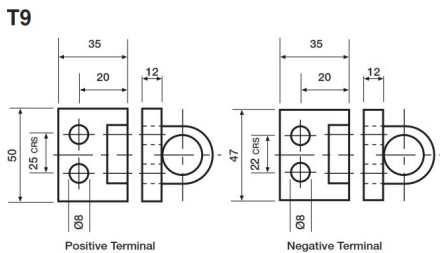

Terminal Type