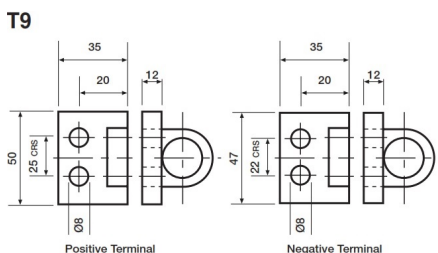

Tipo de terminal