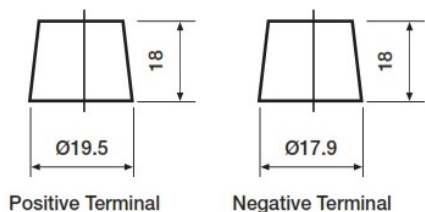

Yuasa Ficha Técnica

Yuasa 541 - Clasica

Rendimiento

Tensión	6V
Capacidad (20 horas)	150Ah
Capacidad Arranque Amperios (EN1)	510A

Dimensiones

Largo	348mm
Ancho	172mm
Alto	216mm

Peso

Peso con Acido	27kg
Volumen de acido	6.3 Litros

Características

Fijación	N
Sellada	Enchufe elevado

Tecnología

Tecnología	Sb/Sb
Separadores	PE
Carga recomendada	9A
Performance Marking	W1-C1-V1-E1

Tipo de terminal

T1

Standard DIN Post

Positive Terminal

Dimensions

Length	348mm
Width	172mm
Height	216mm

Weights & Measures

Mean Weight with Acid	27kg
Acid Volume	6.3 litres

Container Features

Hold Down	N
Lid Type	Raised Plug

Technology

Technology	Sb/Sb
Separator	PE
Recommended Charge Rate	9A
Performance Marking	W1-C1-V1-E1