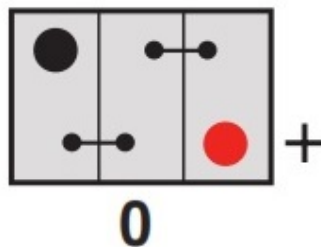

Yuasa Ficha Técnica

Yuasa 541 - Clasica

Rendimiento

Tensión	6V
Capacidad (20 horas)	150Ah
Capacidad Arranque Amperios (EN1)	510A

Dimensiones

Largo	348mm
Ancho	172mm
Alto	216mm

Peso

Peso con Acido	27kg
Volumen de acido	6.3 Litros

Características

Fijación	N
Sellada	Enchufe elevado

Tecnología

Tecnología	Sb/Sb
Separadores	PE
Carga recomendada	9A
Performance Marking	W1-C1-V1-E1

Tipo de terminal

T1

Standard DIN Post

Esquema

Fijación

Fecha de emisión: 30/05/2023 - E&EO